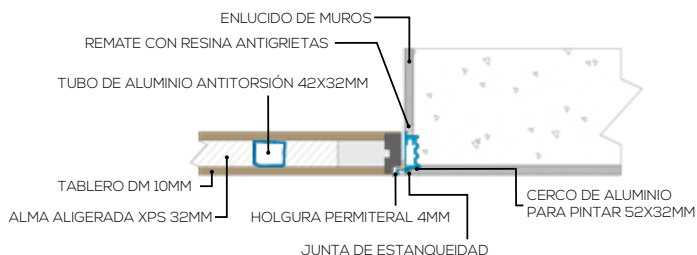

HIDDENDOOR

TARIFA

La puerta se basa en una serie de **perfiles de aluminio** fijado directamente a muros, **sin necesidad de premarco o casset**, tanto para mampostería como cartón yeso, quedando totalmente integrado en los mismos al ser fácilmente pintable, sin ningún tipo de remates.

*Hoja de puerta no incluida

PVP: 182,50€

KIT HIDDENDOOR BISAGRA OCULTA ABATIBLE

COD: 06KITHIDBIO

INCLUYE:

- MARCO OCULTO ALUMINIO CK88-10.
- PICAPORTE MAGNÉTICO POLARIS E50 CROMO SATINADO CON MULETILLA.
- CERRADURA MAGNÉTICA POLARIS E50 CROMO SATINADO CON LLAVE.
- CERRADERO ALUTOP MARCO ALUMINIO CROMO SATINADO.
- BISAGRA INVISIBLE 3D 23X95 (4 BISAGRAS).
- M/L PERFIL COEXTURSIÓN 5024 BLANCO (3M/ TIRA)(2 TIRAS/PUERTA).
- MECANIZADO PERFIL BISAGRA OCULTA.
- MECANIZADO PUERTA BISAGRA OCULTA.

*Hoja de puerta no incluida

PVP: 223,55€

HIDDENDOOR

TARIFA

SECCIONES TÉCNICAS

INCREMENTO CABECERO CERCO ALUMINIO

COD: 06KITHIDCCA

ARMADO CON CHARRANCHAS Y ESCUADRAS A LA MEDIDA DE LA HOJA