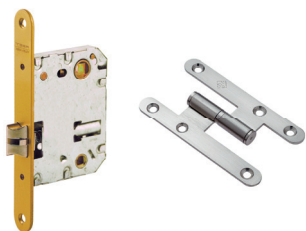

PUERTA DE PASO VINILO Y MECANIZADA + HERRAJES COLOCADOS (4 PERNIOS Y PICAPORTE UNIFICADO). CERCO RECTO VINILO E INGLETADO (CABECERO INGLETADO 1 LADO) PARA INSTALACION AJUSTABLE Ó CONVENCIONAL + HERRAJES COLOCADOS,