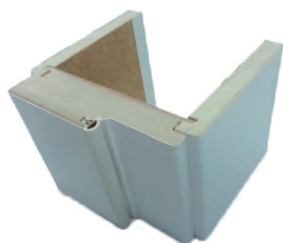

TABLERO

AGLOMERADO. RECHAPADO A 2 CARAS SIN CANTEAR

MEDIDAS	GLADSTONE OAK	OKHASA CRYSTAL
270X122X10	72€/UD	72€/UD
270X122X16	75€/UD	75€/UD
244X122X19	80€/UD	80€/UD

RECHAPADO 1 CARA + CONTRACARA BLANCA

RECHAPADO 2 CARAS ACABADO

ROLLO CANTO TABLERO 19MM

GLADSTONE OAK	OKHASA CRYSTAL
0,40€/ML	0,40€/ML

METROS LINEALES TAPAJUNTAS

MEDIDAS	GLADSTONE OAK	OKHASA CRYSTAL
30X10X244	1,94€/ML	1,94€/ML

CARACTERÍSTICAS TÉCNICAS

CERCO DE 30MM
NO INCLUYE GOMA